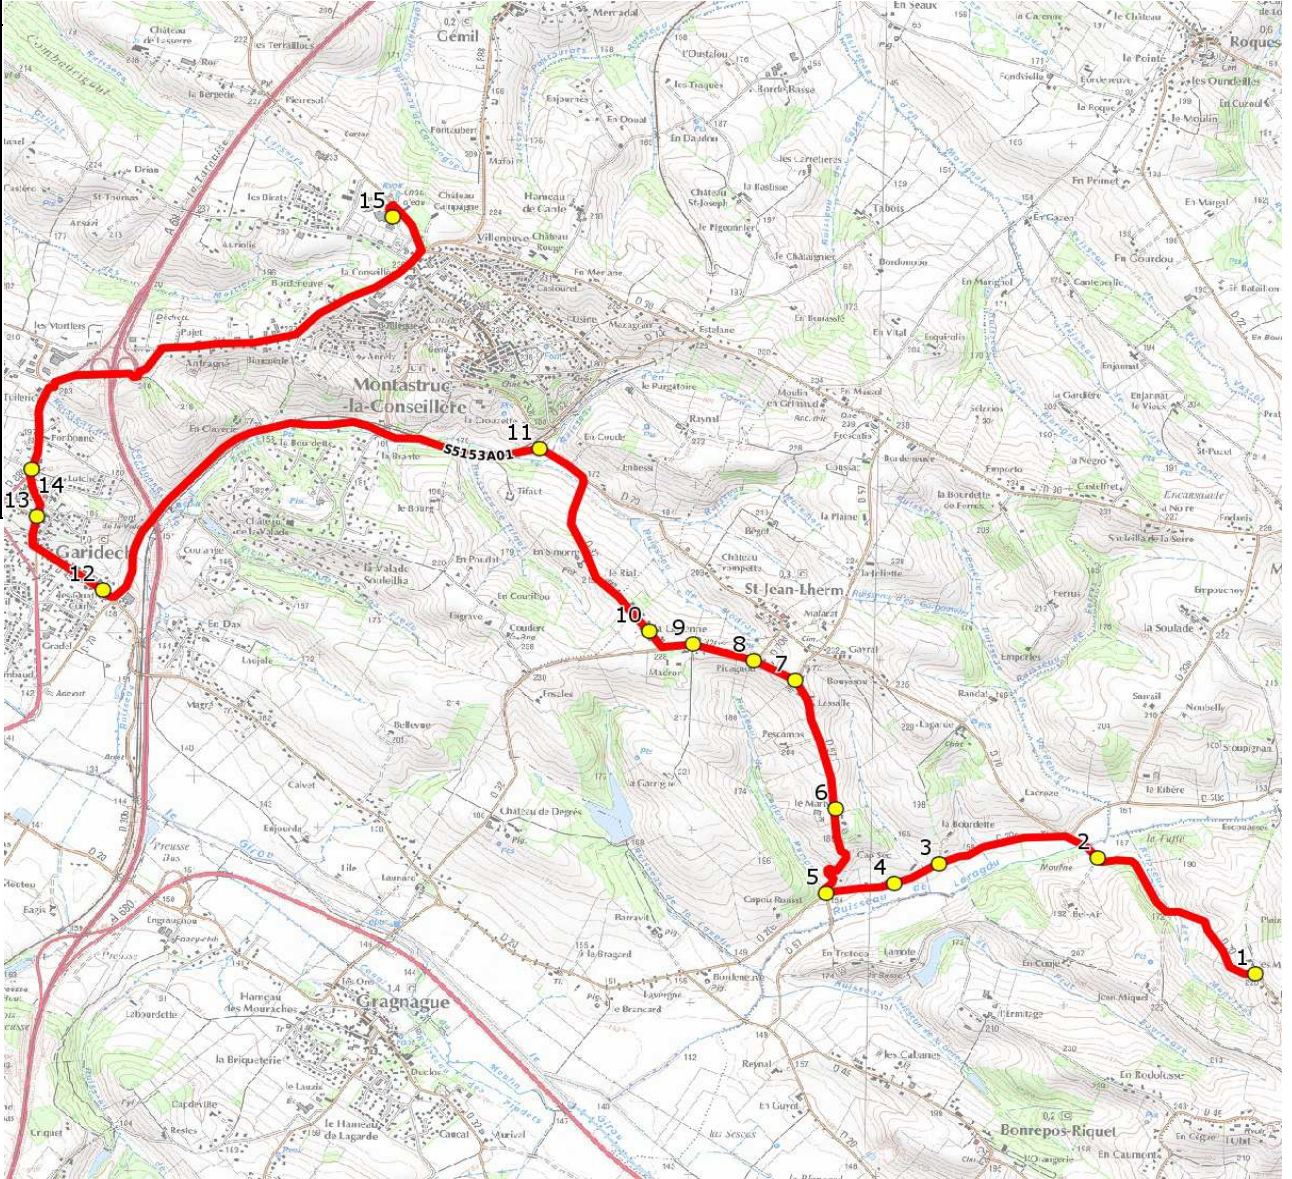

Mise à jour : 01/08/2015	Circuit : ST JEAN LHERM-COL.MONTASTRUC CONSEILLERE	Circuit N° : S5153
Marché (année de notification-durée) : 2015-4	Transporteur : COURRIERS DE LA GARONNE (CDLG)	Km en charge : 14 Km
Nombre de places : 59 pl	Véhicule : - /	Année : 2004

ITINERAIRE INDICATIF (ALLER)	LMMJV--
SAINT-JEAN-LHERM	
1. RD70/Les Manenses	07:50
2. RD70/Bel Air	07:52
3. RD20c/Bourdette	07:54
4. RD20c/Cap Sec	07:55
5. RD57/RD20c	07:56
6. RD57/Le Marty/Mouilleron	07:57
7. RD57/RD32f/Salle	07:59
8. RD32f/Picagnou	08:00
9. RD32f/Madron	08:01
10. RD32/Garenne	08:02
MONTASTRUC-LA-CONSEILLERE	
11. RD70/Ch Graulets	08:04
GARIDECH	
12. ABCGn0598 Avenue de la Gare	08:09
13. ABCG 1013 Crouzette	08:10
14. ABCGn0758 Eglise	08:11
MONTASTRUC-LA-CONSEILLERE	
15. Collège Georges Brassens	08:20

Mise à jour : 01/08/2015

Marché (année de notification-durée) : 2015-4

Nombre de places : 59 pl

Circuit : ST JEAN LHERM-COL.MONTASTRUC CONSEILLERE

Transporteur : COURRIERS DE LA GARONNE (CDLG)

Véhicule : - /

Circuit N° : S5153

Km en charge : 14 Km

Année : 2004

ITINERAIRE INDICATIF (RETOUR)	LM-JV--	Merc
MONTASTRUC-LA-CONSEILLERE		
1. Collège Georges Brassens	17:10	12:40
GARIDECH		
2. ABCGn0758 Eglise	17:15	12:45
3. ABCG 1013 Crouzette	17:16	12:46
4. ABCGn0598 Avenue de la Gare	17:17	12:47
MONTASTRUC-LA-CONSEILLERE		
5. RD70/Ch Graulets	17:30	13:00
SAINT-JEAN-LHERM		
6. RD32/Garenne	17:33	13:03
7. RD32f/Madron	17:34	13:04
8. RD57/RD32f/Salle	17:35	13:05
9. RD57/Le Marty/Mouilleron	17:36	13:06
10. RD57/RD20c	17:38	13:08
11. RD20c/Cap Sec	17:39	13:09
12. RD20c/Bourdette	17:40	13:10
13. RD70/Bel Air	17:42	13:12
14. RD70/Les Manenses	17:44	13:14