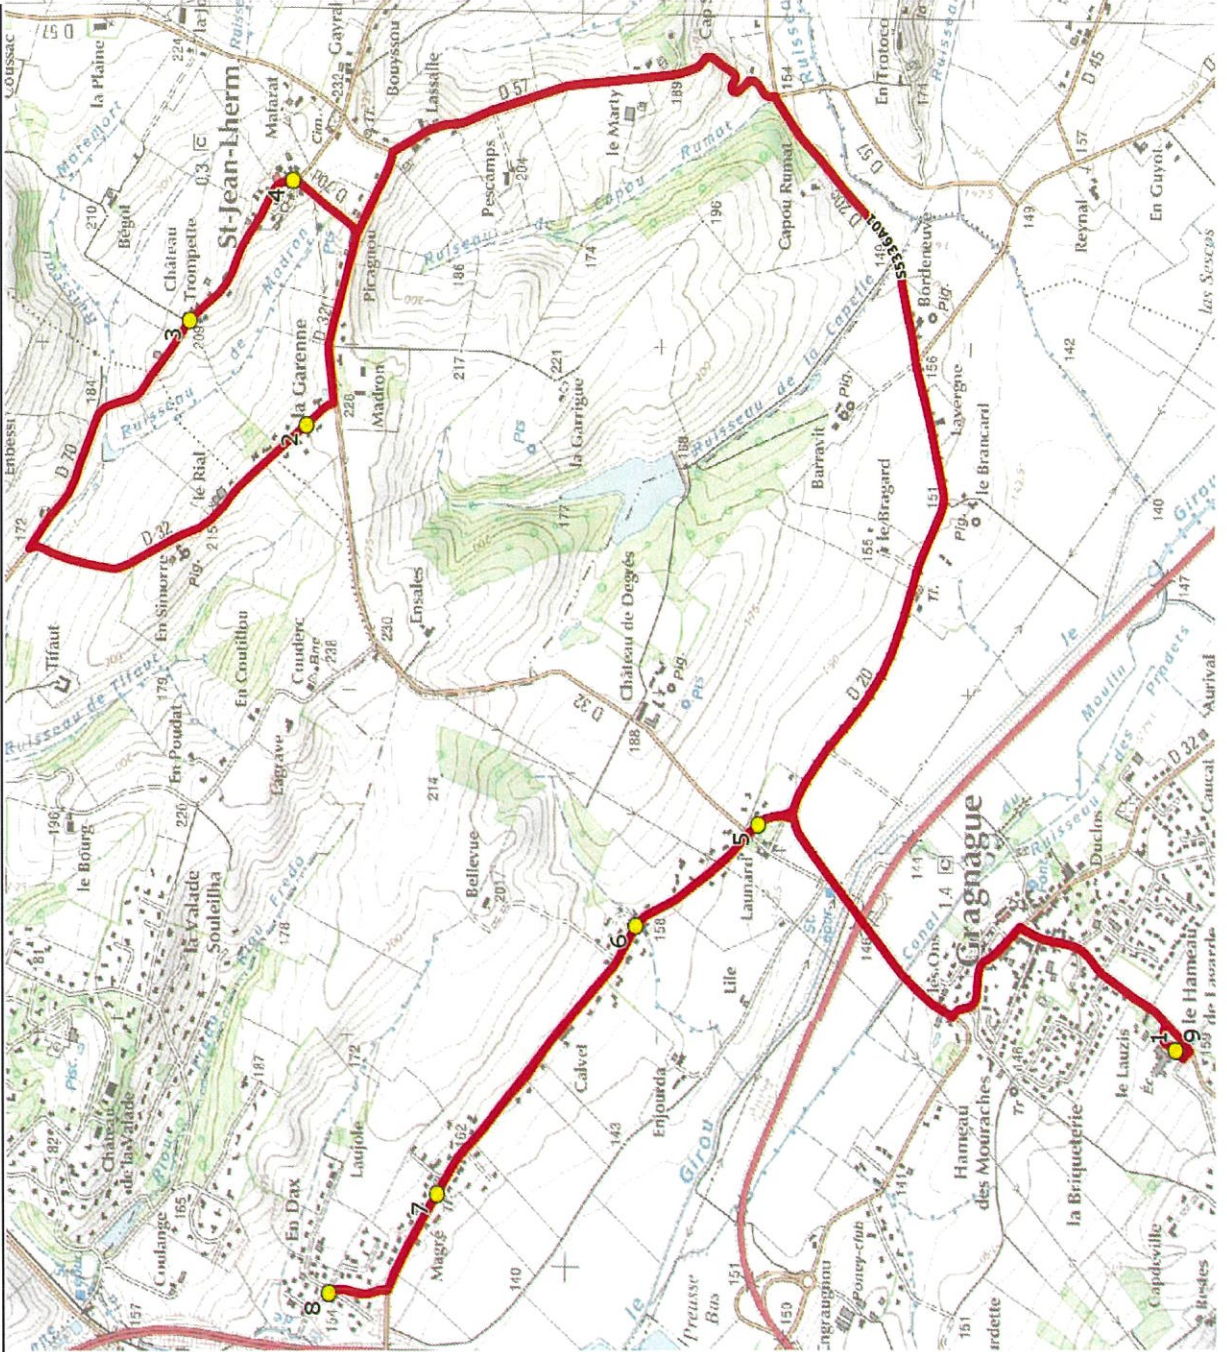

DIRECTION DES TRANSPORTS

Mise à jour : 15/08/2019

Ligne : ST JEAN LHERM- ECOLE DE GRAGNAGUE

Ligne N° : S5336

Marché (année de notification-durée) : 2019-2

Transporteur :

Km en charge : 19 Km

Nombre de places assises :

Sous-traitant :

Année :

ITINERAIRE INDICATIF (ALLER)	LMMJV--
GRAGNAGUE	
1. Ecole Elémentaire	08:00 (1)
SAINT-JEAN-LHERM	
2. RD32/Garenne	08:12
3. RD70/Château Trompette	08:15
4. Village/Monument aux Morts	08:18
GRAGNAGUE	
5. ABCGn0534 Launard	08:26
6. RD45/Bellevue/n°430	08:28
7. ABCGn0963 Route des Côteaux	08:30
8. ABCGn0749 Laoujole	08:32
9. Ecole Elémentaire	08:50

Renvoi/Nota :

1 : Accompagnant

Mise à jour : 15/08/2019

Ligne : ST JEAN LHERM- ECOLE DE GRAGNAGUE

Ligne N° : S5336

Marché (année de notification-durée) : 2019-2

Transporteur :

Km en charge : 19 Km

Nombre de places assises :

Sous-traitant :

Année :

ITINERAIRE INDICATIF (RETOUR)	LM-JV--	Merc
GRAGNAGUE		
1. Ecole Elémentaire	17:25 (1)	12:10 (1)
2. ABCGn0534 Launard	17:38	12:23
3. RD45/Bellevue/n°430	17:40	12:25
4. ABCGn0963 Route des Côteaux	17:42	12:27
5. ABCGn0749 Laoujole	17:44	12:29
SAINT-JEAN-LHERM		
6. RD70/Château Trompette	17:56	12:41
7. Village/Monument aux Morts	17:58	12:43
8. RD32/Garenne	18:01	12:46
GRAGNAGUE		
9. Ecole Elémentaire	18:15	13:00