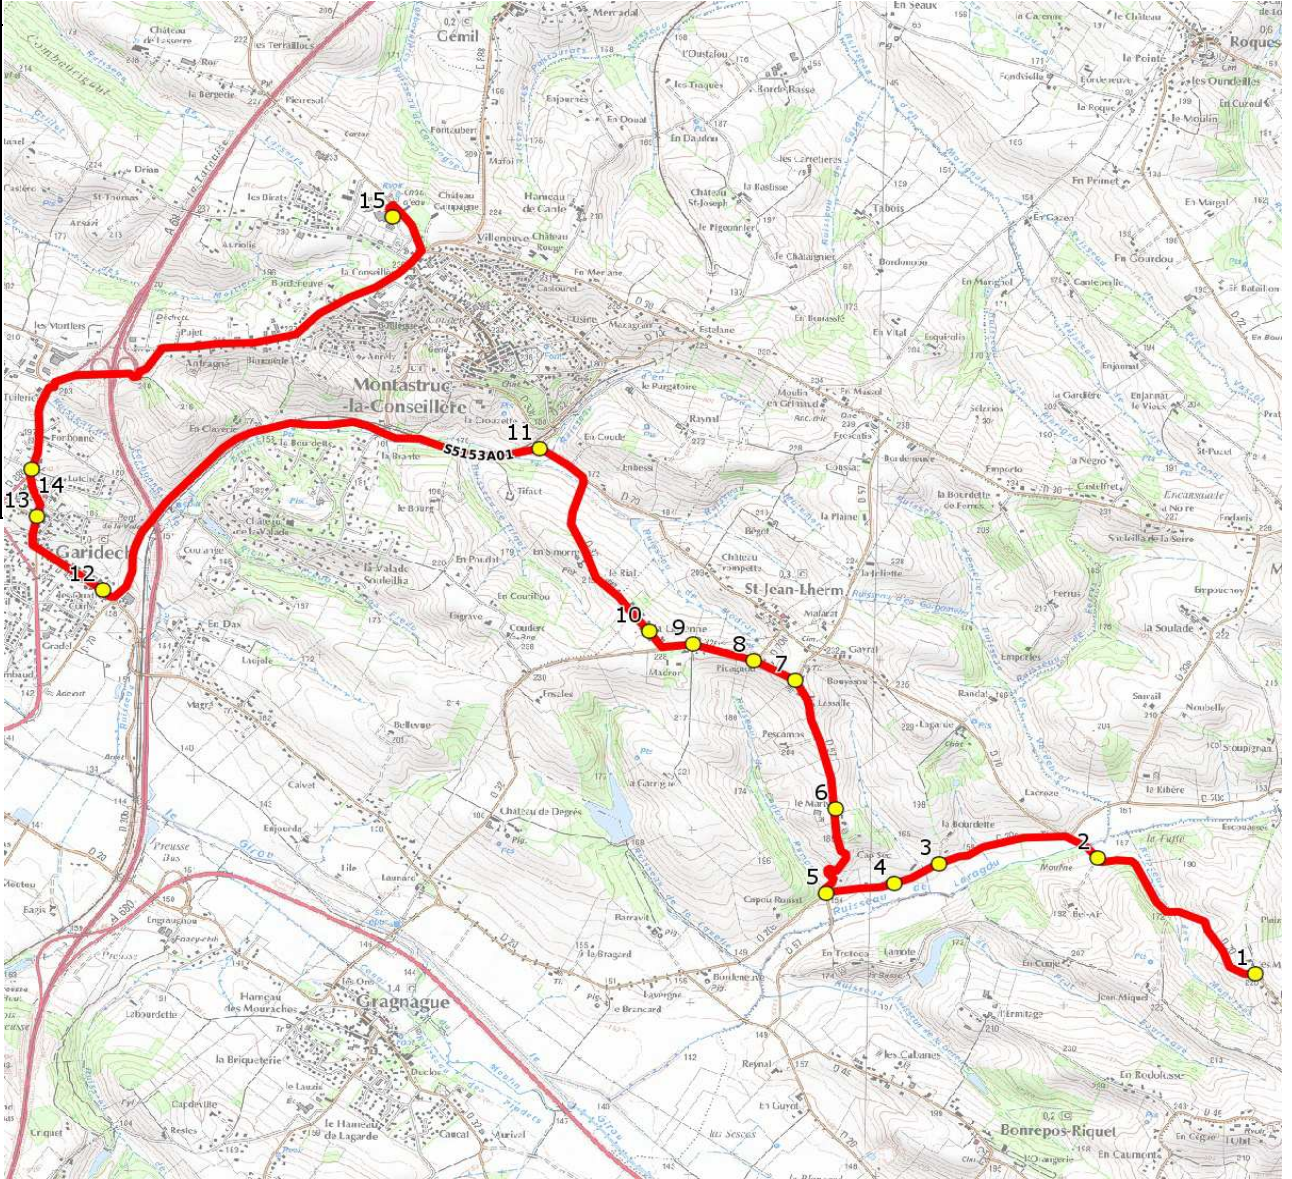

Mise à jour : 01/08/2015	Circuit : ST JEAN LHERM-COL.MONTASTRUC CONSEILLERE	Circuit N° : S5153
Marché (année de notification-durée) : 2015-4	Transporteur : COURRIERS DE LA GARONNE (CDLG)	Km en charge : 14 Km
Nombre de places : 59 pl	Véhicule : - /	Année : 2004

ITINERAIRE INDICATIF (ALLER)	LMMJV--
SAINT-JEAN-LHERM	
1. RD70/Les Manenses	07:50
2. RD70/Bel Air	07:52
3. RD20c/Bourdette	07:54
4. RD20c/Cap Sec	07:55
5. RD57/RD20c	07:56
6. RD57/Le Marty/Moulleron	07:57
7. RD57/RD32f/Salle	07:59
8. RD32f/Picagnou	08:00
9. RD32f/Madron	08:01
10. RD32/Garenne	08:02
MONTASTRUC-LA-CONSEILLERE	
11. RD70/Ch Graulets	08:04
GARIDECH	
12. ABCGn0598 Avenue de la Gare	08:09
13. ABCG 1013 Crouzette	08:10
14. ABCGn0758 Eglise	08:11
MONTASTRUC-LA-CONSEILLERE	
15. Collège Georges Brassens	08:20

Mise à jour : 01/08/2015

Marché (année de notification-durée) : 2015-4

Nombre de places : 59 pl

Circuit : ST JEAN LHERM-COL.MONTASTRUC CONSEILLERE

Transporteur : COURRIERS DE LA GARONNE (CDLG)

Véhicule : - /

Circuit N° : S5153

Km en charge : 14 Km

Année : 2004

ITINERAIRE INDICATIF (RETOUR)	LM-JV--	Merc
MONTASTRUC-LA-CONSEILLERE		
1. Collège Georges Brassens	17:10	12:40
GARIDECH		
2. ABCGn0758 Eglise	17:15	12:45
3. ABCG 1013 Crouzette	17:16	12:46
4. ABCGn0598 Avenue de la Gare	17:17	12:47
MONTASTRUC-LA-CONSEILLERE		
5. RD70/Ch Graulets	17:30	13:00
SAINT-JEAN-LHERM		
6. RD32/Garenne	17:33	13:03
7. RD32f/Madron	17:34	13:04
8. RD57/RD32f/Salle	17:35	13:05
9. RD57/Le Marty/Mouilleron	17:36	13:06
10. RD57/RD20c	17:38	13:08
11. RD20c/Cap Sec	17:39	13:09
12. RD20c/Bourdette	17:40	13:10
13. RD70/Bel Air	17:42	13:12
14. RD70/Les Manenses	17:44	13:14