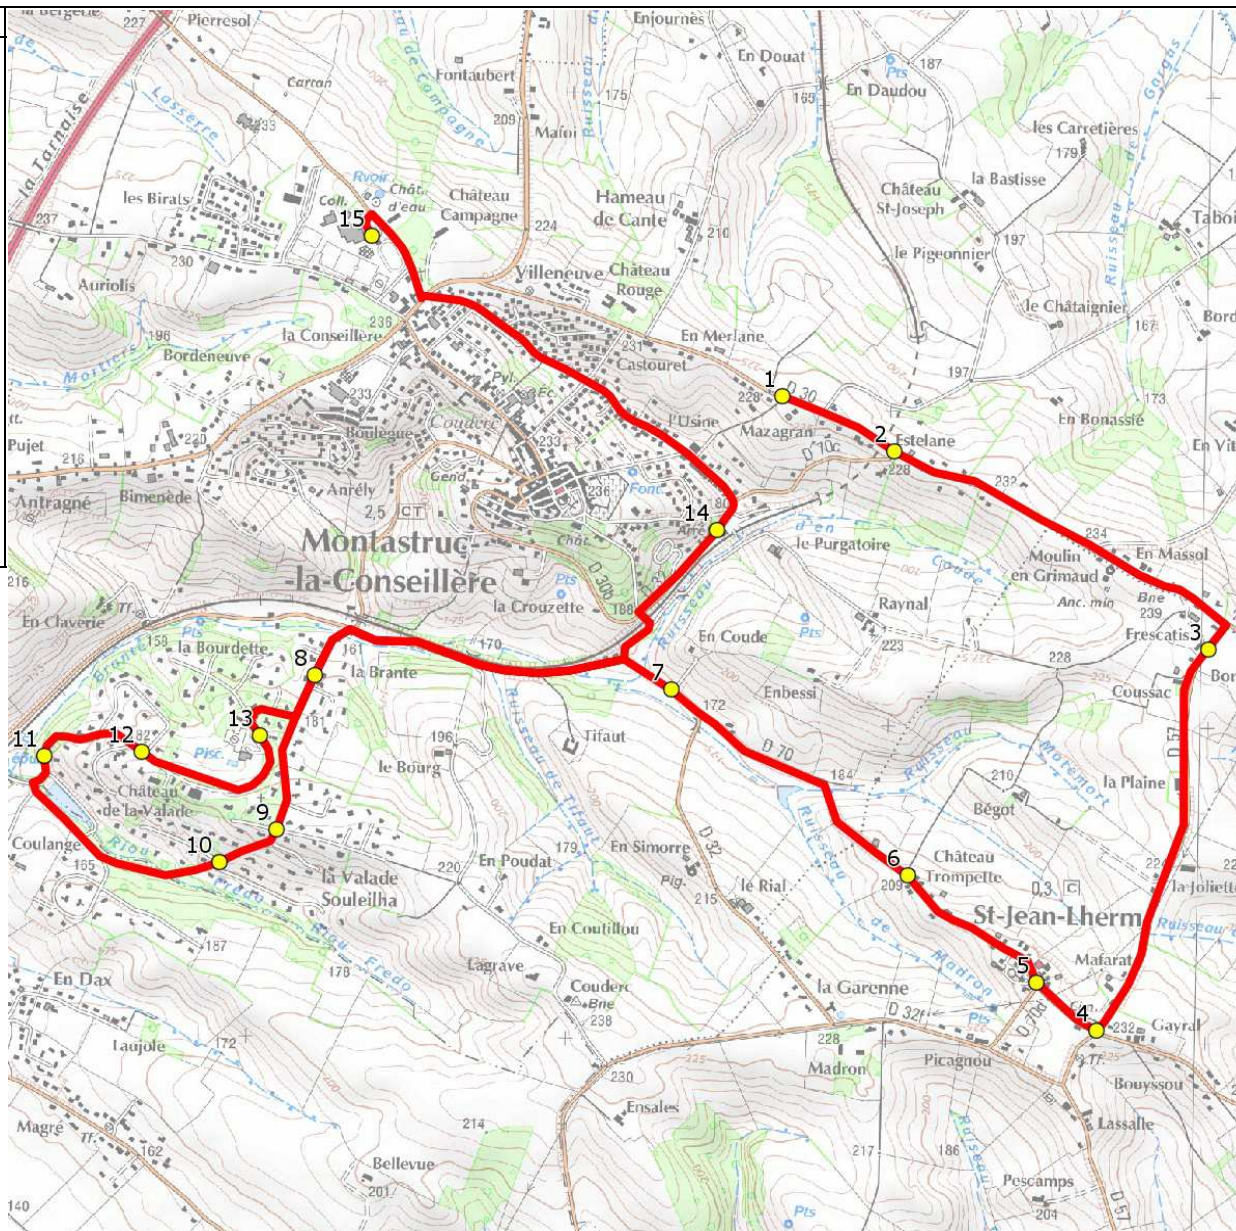

Mise à jour : 01/08/2017

Ligne : ST JEAN LHERM-COLLEGE MONTASTRUC LA C

Ligne N° : S5156

Marché (année de notification-durée) : 2017-4

Transporteur : AUTOCARS CHAUCHARD

Km en charge : 12 Km

Nombre de places assises : 63 pl

Sous-traitant :

Année : 2014

ITINERAIRE INDICATIF (ALLER)	LMMJV--
MONTASTRUC-LA-CONSEILLERE	
1. RD30/Ch Cournac/Mazagran	07:46
2. RD30/RD70c/n°1670	07:47
SAINT-JEAN-LHERM	
3. RD57/Coussac	07:49
4. RD70/RD57/Cimetière	07:51
5. Village/Monument aux Morts	07:52
6. RD70/Château Trompette	07:53
MONTASTRUC-LA-CONSEILLERE	
7. RD32/En Coude	07:55
8. AI Valade/Brante	07:58
9. Av Valade/AI Quinquiri	07:59
10. ABCGn1583 Cédres	08:00
11. La Valade-Lac PCG	08:02
12. ABCGn1584 La Valade château	08:03
13. ABCGn La Valade club house	08:04
14. RD32/Gare	08:08
15. Collège Georges Brassens	08:20

Sous-traitant :

Année : 2014

ITINERAIRE INDICATIF (RETOUR)	LM-JV--	Merc
MONTASTRUC-LA-CONSEILLERE		
1. Collège Georges Brassens	17:10	12:40
2. RD30/Ch Cournac/Mazagran	17:13	12:43
3. RD30/RD70c/n°1670	17:14	12:44
SAINT-JEAN-LHERM		
4. RD57/Coussac	17:15	12:45
5. RD70/RD57/Cimetière	17:17	12:47
6. Village/Monument aux Morts	17:20	12:50
7. RD70/Château Trompette	17:21	12:51
MONTASTRUC-LA-CONSEILLERE		
8. RD32/En Coude	17:23	12:53
9. Al Valade/Brante	17:25	12:55
10. Av Valade/Al Quinquiri	17:27	12:57
11. ABCGn1583 Cédres	17:28	12:58
12. La Valade-Lac PCG	17:30	13:00
13. ABCGn1584 La Valade château	17:32	13:02
14. ABCGn La Valade club house	17:34	13:04
15. RD32/Gare	17:37	13:05